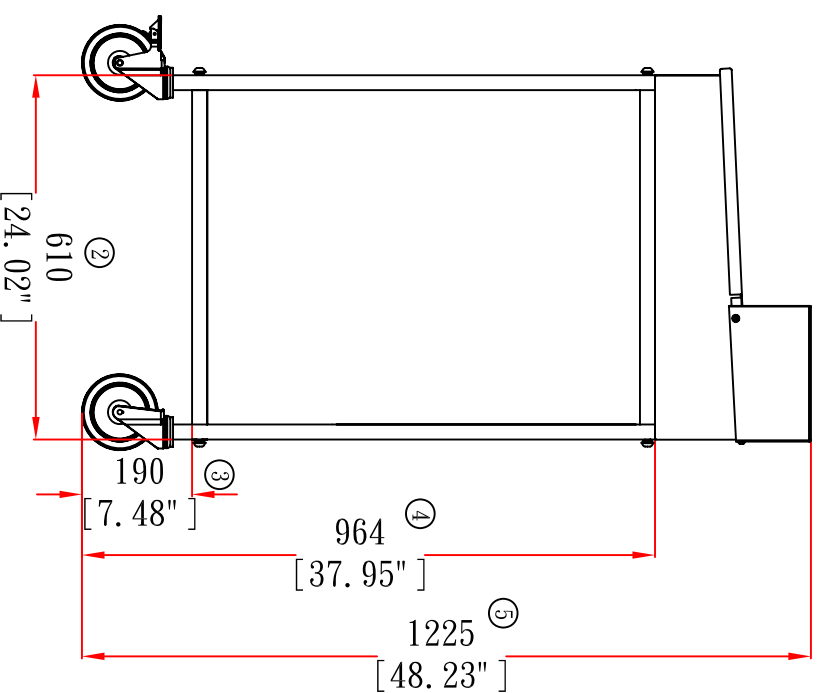

#109-800-1 Mobile Work Desk

1	635 [25.00"]
2	610 [24.02"]
3	190 [7.48"]
4	964 [37.95"]
5	1225 [48.23"]