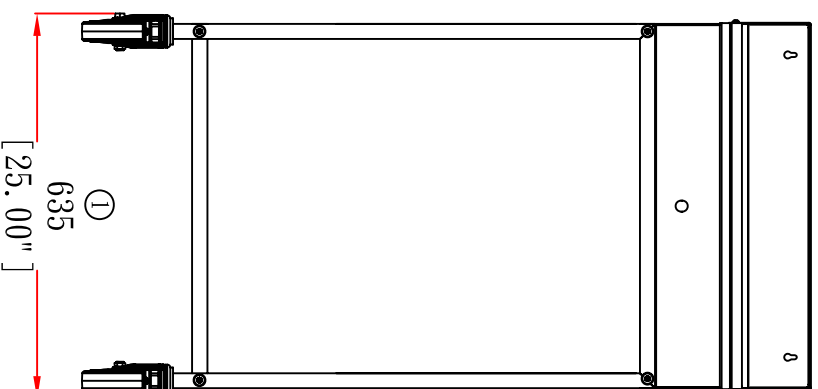

#109-800-1 Mobile Work Desk

1	635 [25.00"]
2	610 [24.02"]
3	190 [7.48"]
4	964 [37.95"]
5	1225 [48.23"]