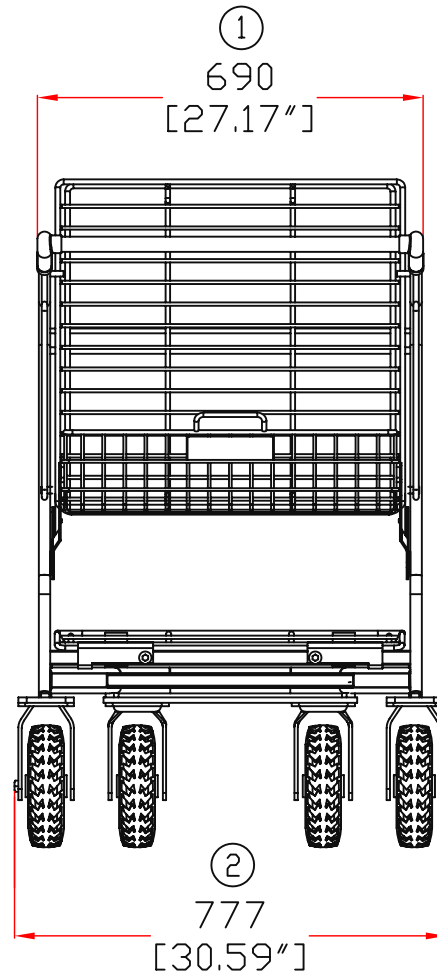

# EZtote #101-985-B

1	690[27.17"]
2	777[30.59"]
3	1245[49.02"]
4	1109[43.66"]
5	630[24.80"]
6	609[23.98"]
7	1203[47.36"]
8	152[6.00"]
9	152[6.00"]
10	600[23.62"]
11	270[10.63"]

# EZtote #101-985-B

1	690[27.17"]
2	777[30.59"]
3	1245[49.02"]
4	1109[43.66"]