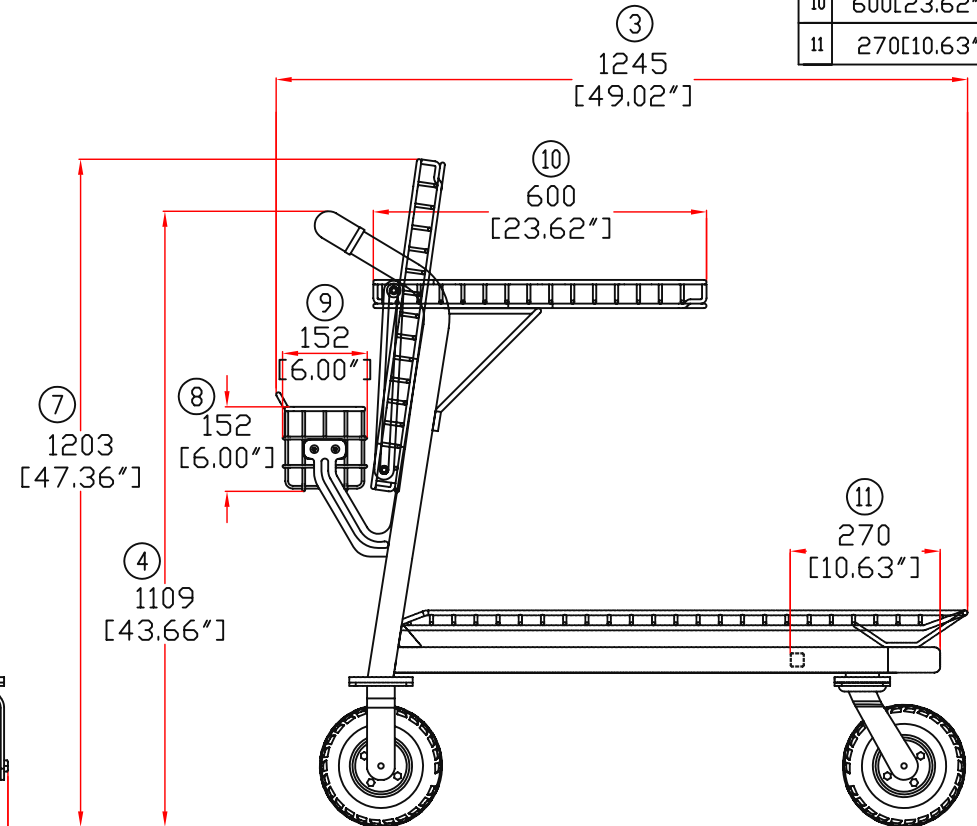

# EZtote #101-985-B

1	690[27.17"]
2	777[30.59"]
3	1245[49.02"]
4	1109[43.66"]
5	630[24.80"]
6	609[23.98"]
7	1203[47.36"]
8	152[6.00"]
9	152[6.00"]
10	600[23.62"]
11	270[10.63"]

# EZtote #101-985-B

1	690[27.17"]
2	777[30.59"]
3	1245[49.02"]
4	1109[43.66"]

# EZtote #101-985-B