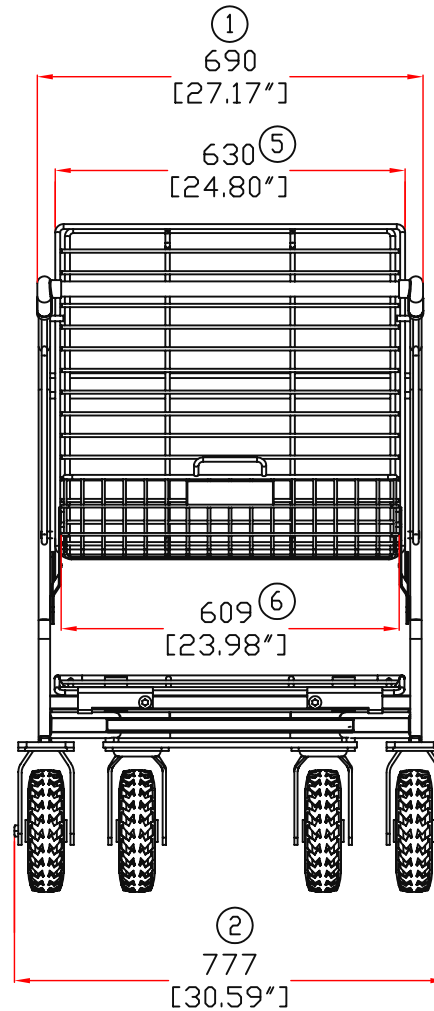

# EZtote #101-985-B

1	690[27.17"]
2	777[30.59"]
3	1245[49.02"]
4	1109[43.66"]
5	630[24.80"]
6	609[23.98"]
7	1203[47.36"]
8	152[6.00"]
9	152[6.00"]
10	600[23.62"]
11	270[10.63"]

# EZtote #101-985-B

1	690[27.17"]
2	777[30.59"]
3	1245[49.02"]
4	1109[43.66"]