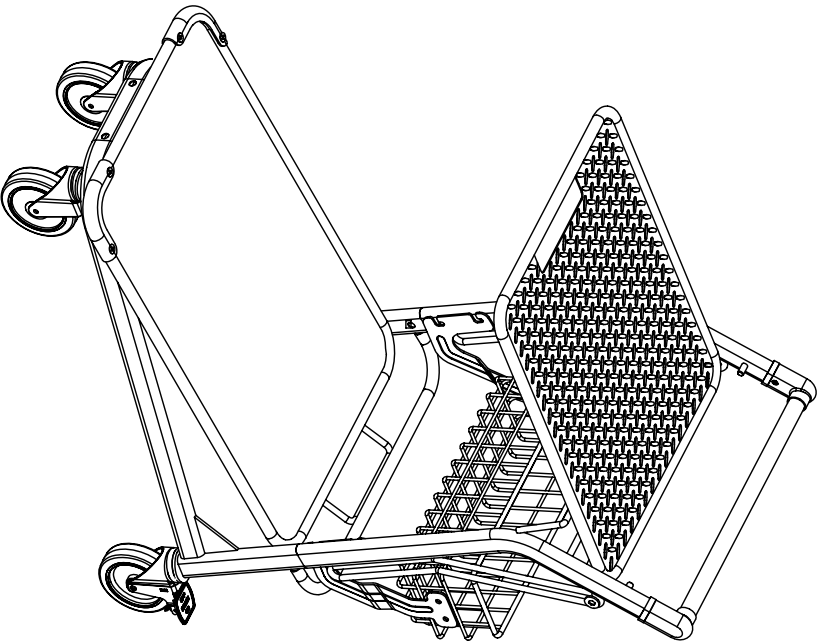

# EZ tote580-55

1	560 [22.05"]
2	580 [22.83"]
3	688 [27.09"]
4	1080 [41.26"]
5	390 [15.35"]
6	880 [34.65"]