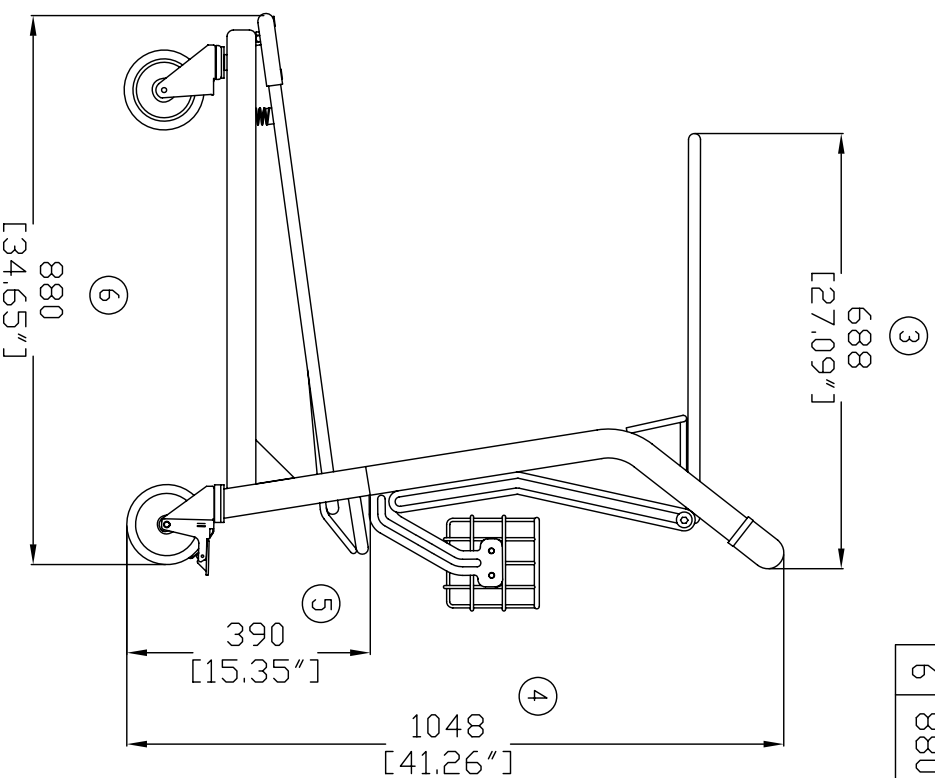

# EZ tote580-55

1	560 [22.05"]
2	580 [22.83"]
3	688 [27.09"]
4	1080 [41.26"]
5	390 [15.35"]
6	880 [34.65"]