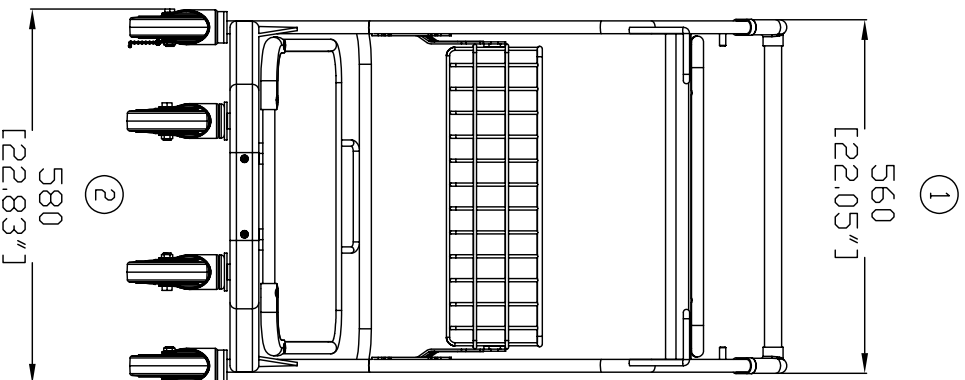

# EZ tote580-55

1	560 [22.05"]
2	580 [22.83"]
3	688 [27.09"]
4	1080 [41.26"]
5	390 [15.35"]
6	880 [34.65"]