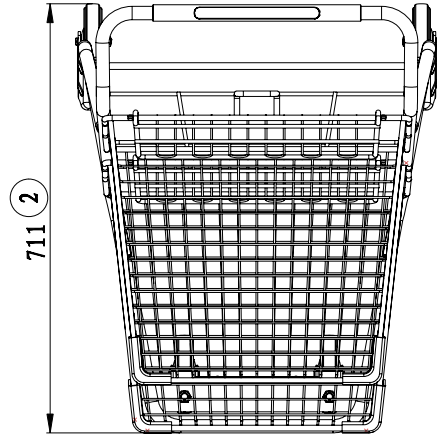

# MODEL:EXPRESS 4546-T

1	1005 [39.56"]
2	711 [27.99"]
3	600 [23.62"]